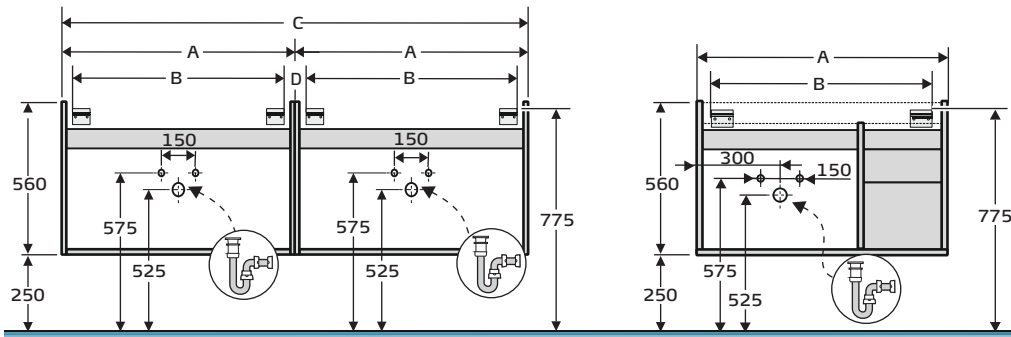

JADE

	JADE 120	JADE 100	JADE 80	JADE 60
A	598	997	797	598
B	563	962	762	563
C	1196	-	-	-
D	35	-	-	-

	JADE 90
A	897
B	862